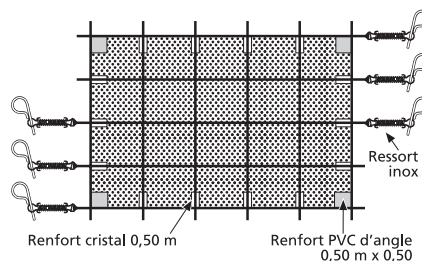

Couleurs toile opaque PVC de 580g/m²

MAX
11,5x5m

Dimension bassin avec escalier

OPTIONS

FORFAITS DÉCOUPES POSSIBLES :

- Escalier droit ou roman
- Échelle ou bloc de filtration
- Bloc de filtration avec échelle (découpe avec bavette rabattable)

- Protection de ressort en PVC (coloris sable)

- Piton inox escamotable à douille

COUVERTURES D'HIVERNAGE FILTRANTES DE SÉCURITÉ

GARANTIE
3 ans

Conforme
**NF
P 90-308**
à la norme

SAFE LUXE

MAX
11,5x5 m

Dimension
bassin
avec
escalier

SAFE SUPER LUXE

MAX
11,5x5 m

Dimension
bassin
avec
escalier

CARACTÉRISTIQUES

- Filet de 260 g/m² en polyéthylène et polypropylène tissé
- Sangles cousues croisées pour une grande résistance et une tension parfaite
- Filtration de l'eau de pluie grâce à la finesse du filet
- Recommandées pour les bassins de grandes dimensions
- Système de tension : sangles et ressorts inox
- Système de fixation : pitons inox P