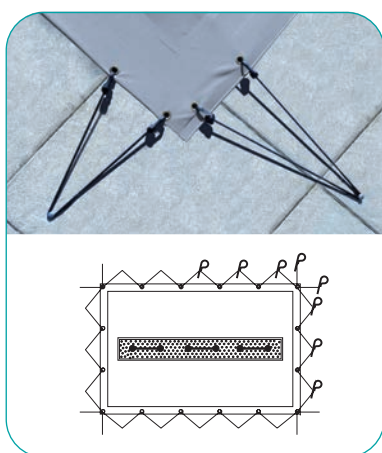

COUVERTURES D'HIVERNAGE DE SÉCURITÉ

GARANTIE
3 ans

Conforme
NF P 90-308
à la norme

SAND

FIX

STAR

CARACTÉRISTIQUES

Toile PVC opaque de 580g/m², vernie et traitée anti-U.V. Confection entièrement soudée. Grille centrale pour filtrer et évacuer l'eau de pluie.

Couleurs toile opaque PVC de 580g/m²

MAX
11,5x5m

Dimension bassin avec escalier

OPTIONS

FORFAITS DÉCOUPES POSSIBLES :

- Escalier droit ou roman
- Échelle ou bloc de filtration
- Bloc de filtration avec échelle (découpe avec bavette rabattable)

- Protection de ressort en PVC (coloris sable)

- Piton inox escamotable à douille