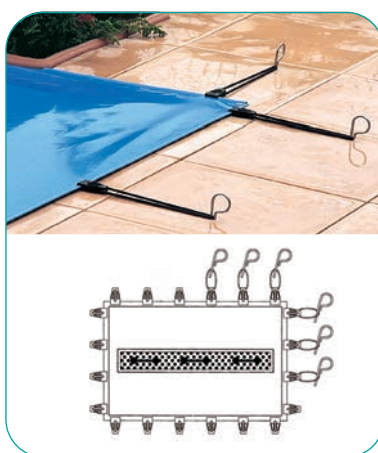

INITIAL

Fixations et accrochages par sangles et cliquets inox sur les larges.

TOP

- Doubles cliquets de tension
- Bande anti-abrasion sous la couverture
- Sangle de fixation réglable latéralement sur les 2 larges

Sangles anti-soulèvement et anti-feuilles incluses, positionnées sur la longueur, sous la couverture.

OPTIONS

- Profil de remplacement de margelle aluminium taillé à dimensions avec embouts aplatis
- Découpe escalier, réalisée sous forme de rectangle
- Kit de semelles d'usure pour bassins non rectangulaires (16 semelles et 68 vis inox)
- Système d'attache rapide pour l'ensemble de la couverture sans escalier, ni échelle
- Système d'attache rapide pour l'ensemble de la couverture sans escalier et/ou sans échelle

COUVERTURES D'HIVERNAGE DE SÉCURITÉ

GARANTIE
3 ans

Conforme
NF P 90-308
à la norme

SAND

FIX

STAR

CARACTÉRISTIQUES

Toile PVC opaque de 580g/m², vernie et traitée anti-U.V. Confection entièrement soudée. Grille centrale pour filtrer et évacuer l'eau de pluie.

Couleurs toile opaque PVC de 580g/m²

MAX
11,5x5m

Dimension bassin avec escalier

OPTIONS

FORFAITS DÉCOUPES POSSIBLES :

- Escalier droit ou roman
- Échelle ou bloc de filtration
- Bloc de filtration avec échelle (découpe avec bavette rabattable)