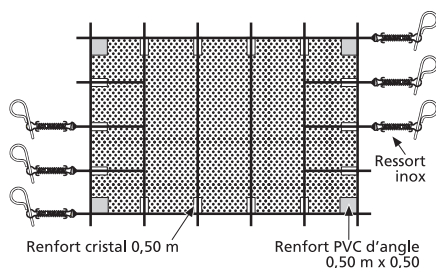

Couleurs toile opaque PVC de 580g/m²

MAX
11,5x5m

Dimension bassin avec escalier

OPTIONS

FORFAITS DÉCOUPES POSSIBLES :

- Escalier droit ou roman
- Échelle ou bloc de filtration
- Bloc de filtration avec échelle (découpe avec bavette rabattable)

- Protection de ressort en PVC (coloris sable)

- Piton inox escamotable à douille

COUVERTURES D'HIVERNAGE FILTRANTES DE SÉCURITÉ

GARANTIE
3 ans

Conforme
**NF
P 90-308**
à la norme

SAFE LUXE

MAX
11,5x5 m

Dimension
bassin
avec
escalier

SAFE SUPER LUXE

MAX
11,5x5 m

Dimension
bassin
avec
escalier

CARACTÉRISTIQUES

- Filet de 260 g/m² en polyéthylène et polypropylène tissé
- Sangles cousues croisées pour une grande résistance et une tension parfaite
- Filtration de l'eau de pluie grâce à la finesse du filet
- Recommandées pour les bassins de grandes dimensions
- Système de tension : sangles et ressorts inox
- Système de fixation : pitons inox P