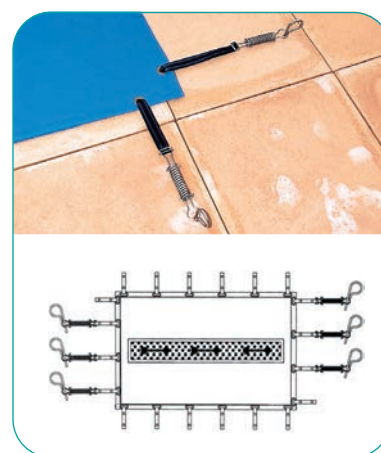

INITIAL

Fixations et accrochages par sangles et cliquets inox sur les larges.

TOP

- Doubles cliquets de tension
- Bande anti-abrasion sous la couverture
- Sangle de fixation réglable latéralement sur les 2 larges

Sangles anti-soulèvement et anti-feuilles incluses, positionnées sur la longueur, sous la couverture.

OPTIONS

- Profil de remplacement de margelle aluminium taillé à dimensions avec embouts aplatis
- Découpe escalier, réalisée sous forme de rectangle
- Kit de semelles d'usure pour bassins non rectangulaires (16 semelles et 68 vis inox)
- Système d'attache rapide pour l'ensemble de la couverture sans escalier, ni échelle
- Système d'attache rapide pour l'ensemble de la couverture sans escalier et/ou sans échelle

COUVERTURES D'HIVERNAGE DE SÉCURITÉ

GARANTIE
3 ans

Conforme
NF P 90-308
à la norme

SAND

FIX

STAR

CARACTÉRISTIQUES

Toile PVC opaque de 580g/m², vernie et traitée anti-U.V. Confection entièrement soudée. Grille centrale pour filtrer et évacuer l'eau de pluie.

Couleurs toile opaque PVC de 580g/m²

MAX
11,5x5m

Dimension bassin avec escalier

OPTIONS

FORFAITS DÉCOUPES POSSIBLES :

- Escalier droit ou roman
- Échelle ou bloc de filtration
- Bloc de filtration avec échelle (découpe avec bavette rabattable)